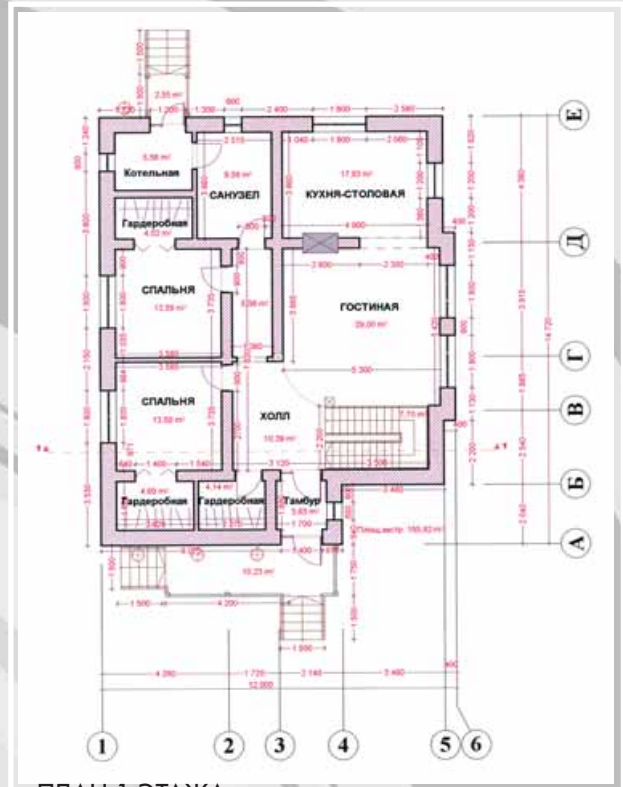

ЭСКИЗНЫЙ ПРОЕКТ ИНДИВИДУАЛЬНОГО ЖИЛОГО ДОМА

ЭСКИЗНЫЙ ПРОЕКТ ИНДИВИДУАЛЬНОГО ЖИЛОГО ДОМА

ПЛАН 1 ЭТАЖА

ПЛАН 2 ЭТАЖА

ПРОЕКТ
ЗАГОРОДНОГО ДОМА

ПЛАН ФУНДАМЕНТА

ПРОЕКТ ЗАГОРОДНОГО ДОМА

ПРОЕКТ ЗАГОРОДНОГО ДОМА С БАНЕЙ

Вариант 1

Вариант 2

ПРОЕКТ ЗАГОРОДНОГО ДОМА С БАНЕЙ. ИНТЕРЬЕРЫ.