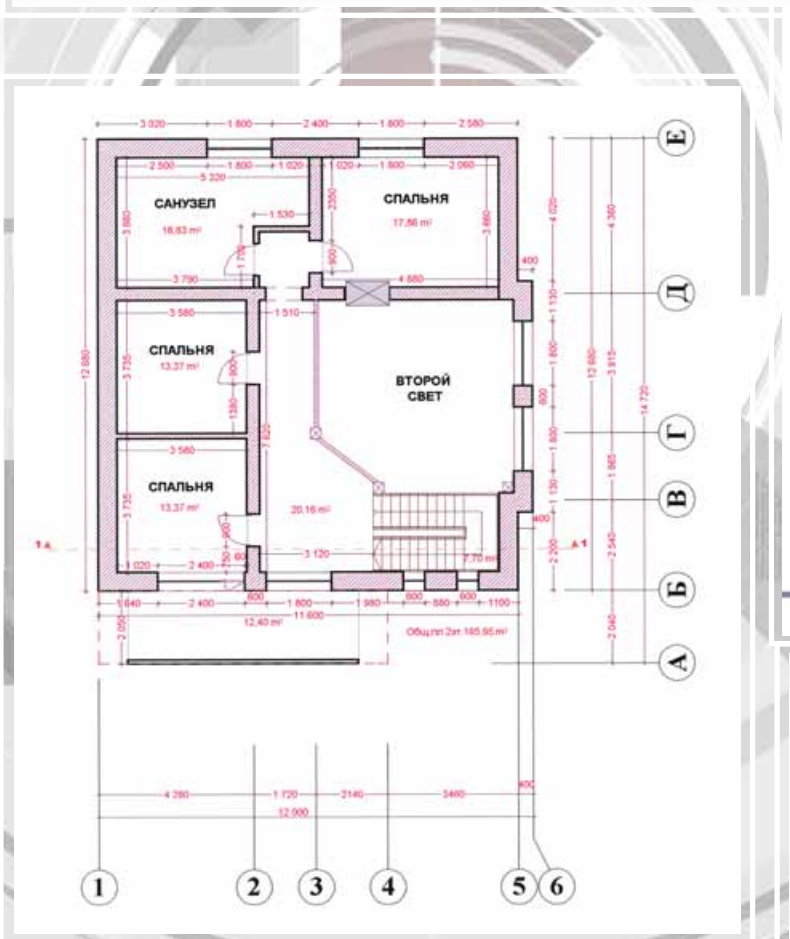

ЭСКИЗНЫЙ ПРОЕКТ ИНДИВИДУАЛЬНОГО ЖИЛОГО ДОМА

ЭСКИЗНЫЙ ПРОЕКТ ИНДИВИДУАЛЬНОГО ЖИЛОГО ДОМА

ПЛАН 1 ЭТАЖА

ПЛАН 2 ЭТАЖА

ПРОЕКТ
ЗАГОРОДНОГО ДОМА

ПЛАН ФУНДАМЕНТА

ПРОЕКТ ЗАГОРОДНОГО ДОМА

ПРОЕКТ ЗАГОРОДНОГО ДОМА С БАНЕЙ

Вариант 1

Вариант 2

ПРОЕКТ ЗАГОРОДНОГО ДОМА С БАНЕЙ. ИНТЕРЬЕРЫ.