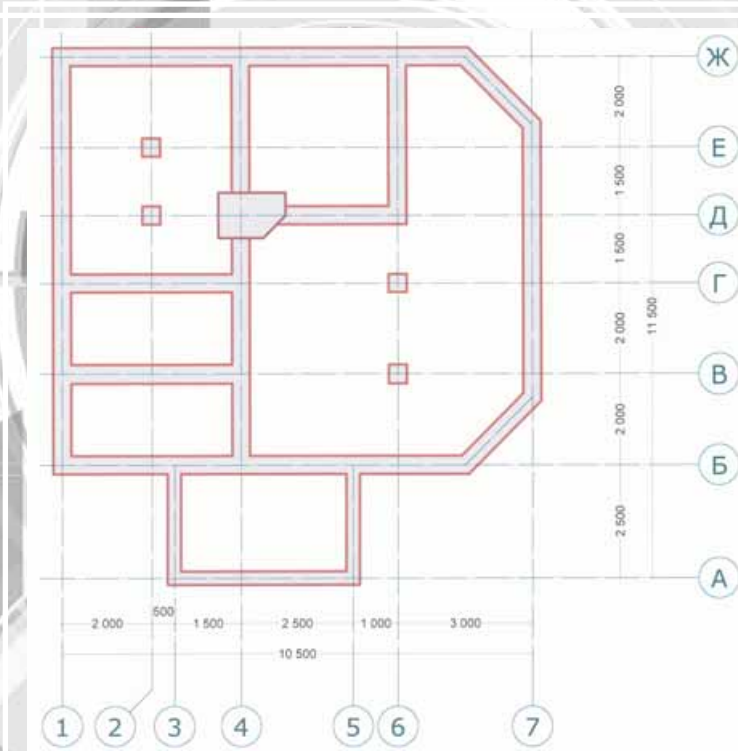

ЭСКИЗНЫЙ ПРОЕКТ ИНДИВИДУАЛЬНОГО ЖИЛОГО ДОМА

ЭСКИЗНЫЙ ПРОЕКТ ИНДИВИДУАЛЬНОГО ЖИЛОГО ДОМА

ПЛАН 1 ЭТАЖА

ПЛАН 2 ЭТАЖА

ПРОЕКТ
ЗАГОРОДНОГО ДОМА

ПЛАН ФУНДАМЕНТА

ПРОЕКТ ЗАГОРОДНОГО ДОМА

ПРОЕКТ ЗАГОРОДНОГО ДОМА С БАНЕЙ

Вариант 1

Вариант 2

ПРОЕКТ ЗАГОРОДНОГО ДОМА С БАНЕЙ. ИНТЕРЬЕРЫ.